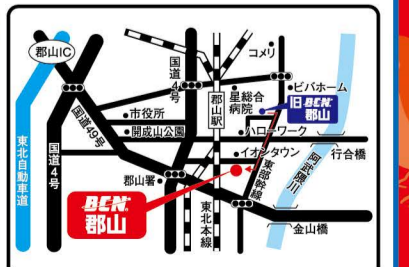

あおいニッセイ同和損保 MS&AD INSURANCE GROUP

BEN 郡山 024-942-1911 地域最大級のお店です!

Small text disclaimer and terms of service regarding the car inspection and warranty.