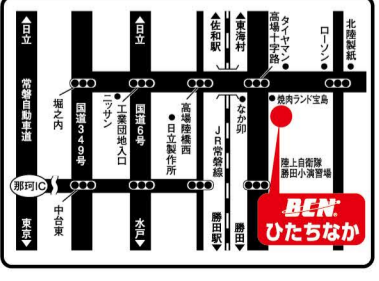

※車検時に必要な税金等の法定費用は含まれておりません。

●事前の立会い無料見積り! ●あんしんの代車無料貸出! ●お支払い方法いろいろ(車検ローン・クレジットカード・デビットカード可能)

最寄りの販売店でお待ちしております

あいおいニッセイ同和損保 MS&AD INSURANCE GROUP

BEN ひたちなか
 ☎029-271-9811
 まずはお気軽にお電話ください
 営業時間/10:00~20:00 住所/茨城県ひたちなか市高場2150
 土・日・祝日も営業! http://www.bcn-chubu.jp/Store/34